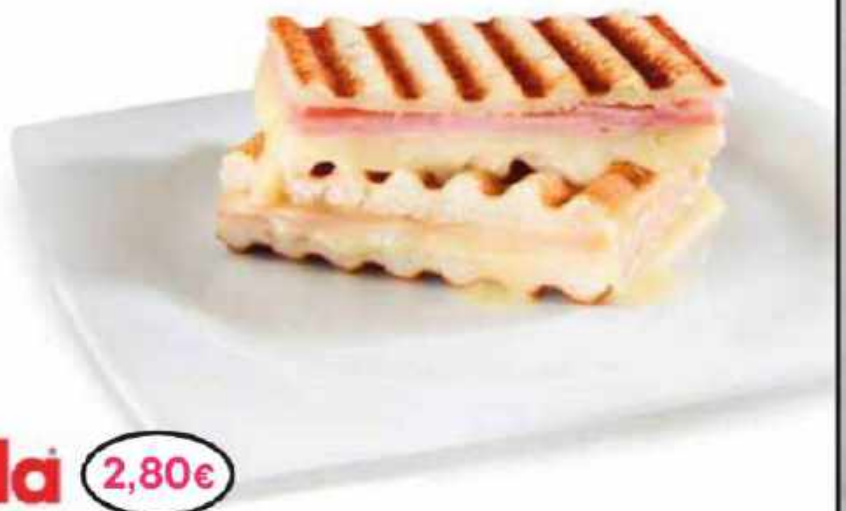

SÁNDWICHES

Sandwich 😊
Mixto 3,50€

- Jamón York y Queso fundido
- Pavo y Queso fundido

xxl 4,40€

Sandwich de **nutella** 2,80€